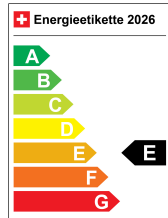

MERCEDES-BENZ MERCEDES-BENZ GLB 220 4MATIC

Premium-Plus-Paket | Winter-Paket | MB.DRIVE ASSIST | AMG Line

Fahrzeugdaten

Fahrzeugart	Neu
Aussenfarbe	weiss
Kilometer	50
Getriebsart	Automatik-Getriebe
Antriebsart	Allrad
Treibstoff	Mild-Hybrid Benzin/Elektro
Türen	5
Sitze	5
Innenfarbe	schwarz
Hubraum	1499 ccm
Zylinder	4
PS	190.00
Leergewicht	1905 kg
CO2-Emission	139 g/km

Energieeffizienz

Euro Norm	-
Anhängelast geb. Norm	-kg
Kommissionsnummer	N106685
Typenschein	IVI
Garantie	Ja None

Listenpreis	CHF 79'260.-
Preis	CHF 77'700.-