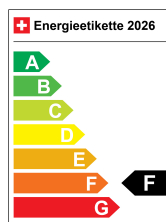

MERCEDES-BENZ MERCEDES-BENZ GLC 350 d 4MATIC

AMG Sport-Paket | Memory-Paket | AMG Line | KEYLESS-GO

Fahrzeugdaten

Inverkehrssetzung	10.2017
Fahrzeugart	Occasion
Aussenfarbe	anthrazit
Kilometer	137500
Getriebsart	Automatik-Getriebe
Antriebsart	Allrad
Treibstoff	Diesel
Türen	5
Sitze	5
Innenfarbe	schwarz
Hubraum	2987 ccm
Zylinder	6
PS	258.00
Leergewicht	1890 kg
Verbrauch in l/100km	8.4/5.8/6.2 (St/Land/Tot)
CO2-Emission	169 g/km
Energieeffizienz	