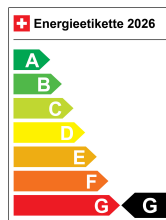

MERCEDES-BENZ MERCEDES-BENZ GLA 250 4MATIC

Exklusiv-Paket | Offroad-Paket | Night-Paket | KEYLESS-GO-Paket

Fahrzeugdaten

Inverkehrssetzung	10.2020
Fahrzeugart	Occasion
Aussenfarbe	schwarz
Kilometer	127000
Getriebsart	Automatik-Getriebe
Antriebsart	Allrad
Treibstoff	Benzin
Türen	5
Sitze	5
Innenfarbe	schwarz
Hubraum	1991 ccm
Zylinder	4
PS	211.00
Leergewicht	1515 kg
Verbrauch in l/100km	9.3/6.8/7.7 (St/Land/Tot)
CO2-Emission	176 g/km
Energieeffizienz	