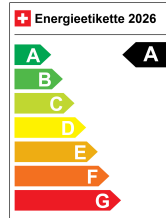

MERCEDES-BENZ MERCEDES-BENZ GLB 350 4MATIC EQ

*** 0.9% Leasing *** | Premium-Plus-Paket | AMG Line | Night-Paket | Winter-Paket

Fahrzeugdaten

Fahrzeugart	Neu
Aussenfarbe	silber
Kilometer	50
Getriebsart	Automatik-Getriebe
Antriebsart	Allrad
Treibstoff	Elektro
Türen	5
Sitze	7
Innenfarbe	schwarz
PS	354.00
Leergewicht	2275 kg
CO2-Emission	0 g/km
Energieeffizienz	