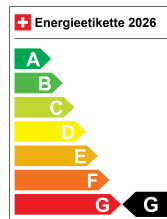

MERCEDES-BENZ MERCEDES-BENZ G 63 AMG

AMG Performance-Paket | SUPERIOR Line Interieur | AMG Night-Paket | AMG Zierelemente Carbon

Fahrzeugdaten

Fahrzeugart	Neu
Aussenfarbe	grün
Kilometer	50
Getriebsart	Automatik-Getriebe
Antriebsart	Allrad
Treibstoff	Mild-Hybrid Benzin/Elektro
Türen	5
Sitze	5
Innenfarbe	schwarz
Hubraum	3982 ccm
Zylinder	8
PS	585.00
Leergewicht	2565 kg
CO2-Emission	336 g/km

Energieeffizienz

Euro Norm	-
Anhängelast geb. Norm	3500kg
Kommissionsnummer	N106460
Typenschein	IVI
Garantie	Ja None
Listenpreis	CHF 277'933.-
Preis	CHF 277'900.-