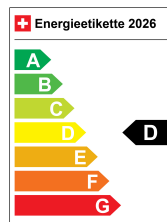

MERCEDES-BENZ

MERCEDES-BENZ A 200 Night Star

*** 1.9% Leasing *** | Progressive Line Advanced Plus | Totwinkel-Assistent | Park-Paket mit 360°-Kamera

Fahrzeugdaten

Fahrzeugart	Neu
Aussenfarbe	weiss
Kilometer	50
Getriebsart	Automatik-Getriebe
Antriebsart	Vorderradantrieb
Treibstoff	Mild-Hybrid Benzin/Elektro
Türen	5
Sitze	5
Innenfarbe	schwarz
Hubraum	1332 ccm
Zylinder	4
PS	163.00
Leergewicht	1440 kg
CO2-Emission	131 g/km
Energieeffizienz	