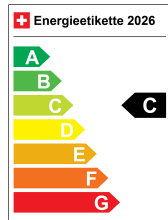

MERCEDES-BENZ MERCEDES-BENZ EQB 350 4MATIC

Sport-Paket | Fahrassistent-Paket-Plus | KEYLESS-GO-Paket

Fahrzeugdaten

Inverkehrssetzung	2.2022
Fahrzeugart	Occasion
Aussenfarbe	schwarz
Kilometer	54500
Getriebsart	Automatik-Getriebe
Antriebsart	Allrad
Treibstoff	Elektro
Türen	5
Sitze	5
Innenfarbe	schwarz
PS	292.00
Leergewicht	2303 kg
CO2-Emission	0 g/km
Energieeffizienz	