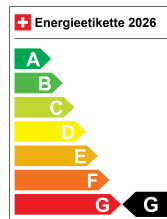

MERCEDES-BENZ MERCEDES-BENZ G 63 AMG

AMG Performance-Paket | SUPERIOR Line Interieur | AMG Night-Paket | AMG Zierelemente Carbon

Fahrzeugdaten

Fahrzeugart	Neu
Aussenfarbe	schwarz
Kilometer	50
Getriebsart	Automatik-Getriebe
Antriebsart	Allrad
Treibstoff	Mild-Hybrid Benzin/Elektro
Türen	5
Sitze	5
Innenfarbe	schwarz
Hubraum	3982 ccm
Zylinder	8
PS	585.00
Leergewicht	2565 kg
CO2-Emission	336 g/km

Energieeffizienz

Euro Norm	-
Anhängelast geb. Norm	3500kg
Kommissionsnummer	N106404
Typenschein	IVI
Garantie	Ja
	None

Listenpreis	CHF 278'400.-
Preis	CHF 278'300.-