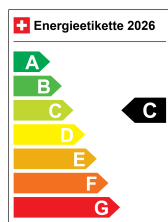

MERCEDES-BENZ MERCEDES-BENZ GLC 250 d 4MATIC

Einpark-Paket | Spiegel-Paket | Fahrpaket | Exterieur-Chrom-Paket

Fahrzeugdaten

Inverkehrssetzung	10.2017
Fahrzeugart	Occasion
Aussenfarbe	weiss
Kilometer	156000
Getriebsart	Automatik-Getriebe
Antriebsart	Allrad
Treibstoff	Diesel
Türen	5
Sitze	5
Innenfarbe	beige
Hubraum	2143 ccm
Zylinder	4
PS	204.00
Leergewicht	1845 kg
Verbrauch in l/100km	6.8/6.2/5.0 (St/Land/Tot)
CO2-Emission	129 g/km
Energieeffizienz	