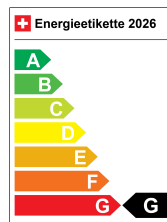

MERCEDES-BENZ MERCEDES-BENZ B 220 4MATIC

Sportpaket-AMG | KEYLESS-GO | Spiegel-Paket

Fahrzeugdaten

Inverkehrssetzung	12.2020
Fahrzeugart	Occasion
Aussenfarbe	silber
Kilometer	64400
Getriebsart	Automatik-Getriebe
Antriebsart	Allrad
Treibstoff	Benzin
Türen	5
Sitze	5
Innenfarbe	schwarz
Hubraum	1991 ccm
Zylinder	4
PS	184.00
Leergewicht	1745 kg
Verbrauch in l/100km	9.4/6.7/8.1 (St/Land/Tot)
CO2-Emission	185 g/km
Energieeffizienz	

Euro Norm	Euro 2
Anhängelast geb. Norm	1500kg
Kommissionsnummer	U506469
Typenschein	1MJ428
Garantie	Ja
	None
Listenpreis	CHF 54'230.-
Preis	CHF 26'900.-