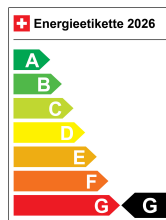

MERCEDES-BENZ MERCEDES-BENZ CLA 250 4MATIC SB

*** MSI Plus Garantie*** | Panorama-Dach | KEYLESS-GO | Night-Paket |

Fahrzeugdaten

Inverkehrssetzung	3.2021
Fahrzeugart	Occasion
Aussenfarbe	grau
Kilometer	93200
Getriebsart	Automatik-Getriebe
Antriebsart	Allrad
Treibstoff	Benzin
Türen	5
Sitze	5
Innenfarbe	schwarz
Hubraum	1991 ccm
Zylinder	4
PS	211.00
Leergewicht	1769 kg
Verbrauch in l/100km	8.7/5.6/8.1 (St/Land/Tot)
CO2-Emission	183 g/km
Energieeffizienz	