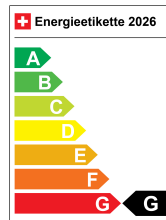

### Fahrzeugdaten

Fahrzeugart	Neu
Aussenfarbe	grau
Kilometer	50
Getriebsart	Automatik-Getriebe
Antriebsart	Allrad
Treibstoff	Mild-Hybrid Benzin/Elektro
Türen	5
Sitze	5
Innenfarbe	schwarz
Hubraum	1991 ccm
Zylinder	4
PS	421.00
Leergewicht	1885 kg
CO2-Emission	206 g/km
Energieeffizienz	