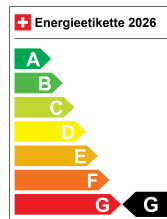

MERCEDES-BENZ MERCEDES-BENZ GLS 63 AMG 4MATIC+

AMG Night-Paket | AMG Zierelemente Carbon | Standheizung | Zierelemente-Paket Exklusiv

Fahrzeugdaten

Fahrzeugart	Neu
Aussenfarbe	schwarz
Kilometer	50
Getriebsart	Automatik-Getriebe
Antriebsart	Allrad
Treibstoff	Mild-Hybrid Benzin/Elektro
Türen	5
Sitze	7
Innenfarbe	schwarz
Hubraum	3982 ccm
Zylinder	8
PS	612.00
Leergewicht	2700 kg
CO2-Emission	302 g/km

Energieeffizienz

Euro Norm	-
Anhängelast geb. Norm	-kg
Kommissionsnummer	N106305
Typenschein	IVI
Garantie	Ja None

Listenpreis	CHF 250'097.-
Preis	CHF 245'100.-