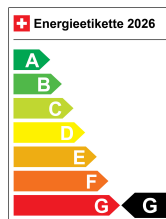

MERCEDES-BENZ MERCEDES-BENZ CLA 45 AMG S 4MATIC Shooting Brake

AMG Line Premium Plus | Night-Paket I+II | Winter-Paket

Fahrzeugdaten

Inverkehrsetzung	12.2025
Fahrzeugart	Vorführmodell
Aussenfarbe	weiss
Kilometer	4800
Getriebsart	Automatik-Getriebe
Antriebsart	Allrad
Treibstoff	Benzin
Türen	5
Sitze	5
Innenfarbe	schwarz
Hubraum	1991 ccm
Zylinder	4
PS	421.00
Leergewicht	1745 kg
CO2-Emission	209 g/km
Energieeffizienz	