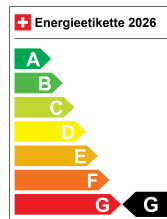

MERCEDES-BENZ MERCEDES-BENZ A 35 AMG 4MATIC

*** Sommerbonus *** | Fahrassistenz-Paket | Premium Plus | Night-Paket | Winter-Paket

Fahrzeugdaten

Fahrzeugart	Neu
Aussenfarbe	silber
Kilometer	50
Getriebsart	Automatik-Getriebe
Antriebsart	Allrad
Treibstoff	Mild-Hybrid Benzin/Elektro
Türen	5
Sitze	5
Innenfarbe	schwarz
Hubraum	1991 ccm
Zylinder	4
PS	306.00
Leergewicht	1645 kg
CO2-Emission	188 g/km

Energieeffizienz

Euro Norm	-
Anhängelast geb. Norm	-kg
Kommissionsnummer	N106215
Typenschein	IVI
Garantie	Ja None

Listenpreis	CHF 88'395.-
Preis	CHF 69'900.-