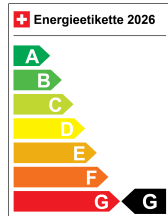

MERCEDES-BENZ MERCEDES-BENZ A 35 AMG 4MATIC

*** Nettopreise *** | Fahrassistenz-Paket | Premium Plus | Night-Paket | Winter-Paket

Fahrzeugdaten

Fahrzeugart	Neu
Aussenfarbe	silber
Kilometer	50
Getriebsart	Automatik-Getriebe
Antriebsart	Allrad
Treibstoff	Mild-Hybrid Benzin/Elektro
Türen	5
Sitze	5
Innenfarbe	schwarz
Hubraum	1991 ccm
Zylinder	4
PS	306.00
Leergewicht	1645 kg
CO2-Emission	188 g/km

Energieeffizienz

Euro Norm	-
Anhängelast geb. Norm	-kg
Kommissionsnummer	N106215
Typenschein	IVI
Garantie	Ja None

Listenpreis	CHF 88'395.-
Preis	CHF 64'900.-