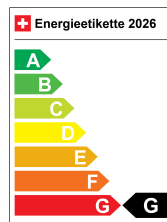

## Fahrzeugdaten

|                  |                    |
|------------------|--------------------|
| Inverkehrsetzung | 12.2023            |
| Fahrzeugart      | Occasion           |
| Aussenfarbe      | weiss              |
| Kilometer        | 23400              |
| Getriebsart      | Automatik-Getriebe |
| Antriebsart      | Allrad             |
| Treibstoff       | Benzin             |
| Türen            | 5                  |
| Sitze            | 5                  |
| Innenfarbe       | schwarz            |
| Hubraum          | 1991 ccm           |
| Zylinder         | 4                  |
| PS               | 421.00             |
| Leergewicht      | 1920 kg            |
| CO2-Emission     | 229 g/km           |
| Energieeffizienz |                    |