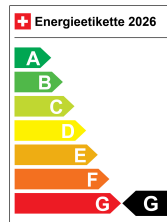

MERCEDES-BENZ MERCEDES-BENZ AMG GT Black Series

AMG TRACK PACKAGE | AMG TRACK PACE | Spur-Paket | Park-Paket mit Rückfahrkamera | KEYLESS GO-Paket

Fahrzeugdaten

Inverkehrssetzung	6.2022
Fahrzeugart	Occasion
Aussenfarbe	grau
Kilometer	200
Getriebsart	Automatik-Getriebe
Antriebsart	Hinterradantrieb
Treibstoff	Benzin
Türen	2
Sitze	2
Innenfarbe	schwarz
Hubraum	3982 ccm
Zylinder	8
PS	730.00
Leergewicht	1615 kg
CO2-Emission	292 g/km
Energieeffizienz	