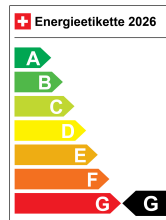

MERCEDES-BENZ MERCEDES-BENZ AMG GT Black Series

AMG TRACK PACKAGE | AMG TRACK PACE | Spur-Paket | Park-Paket mit Rückfahrkamera | KEYLESS GO-Paket

Fahrzeugdaten

Inverkehrssetzung	6.2022
Fahrzeugart	Occasion
Aussenfarbe	grau
Kilometer	200
Getriebsart	Automatik-Getriebe
Antriebsart	Hinterradantrieb
Treibstoff	Benzin
Türen	2
Sitze	2
Innenfarbe	schwarz
Hubraum	3982 ccm
Zylinder	8
PS	730.00
Leergewicht	1615 kg
CO2-Emission	292 g/km
Energieeffizienz	