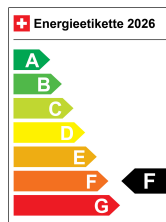

MERCEDES-BENZ MERCEDES-BENZ CLA 35 AMG 4MATIC Shooting Brake

Premium-Paket | AMG Aerodynamik-Paket | AMG Night-Paket | Fahrassistenz-Paket | ENERGIZING Paket

Fahrzeugdaten

Inverkehrsetzung	3.2024
Fahrzeugart	Occasion
Aussenfarbe	grau
Kilometer	15700
Getriebsart	Automatik-Getriebe
Antriebsart	Allrad
Treibstoff	Benzin
Türen	5
Sitze	5
Innenfarbe	schwarz
Hubraum	1991 ccm
Zylinder	4
PS	306.00
Leergewicht	1645 kg
CO2-Emission	201 g/km
Energieeffizienz	