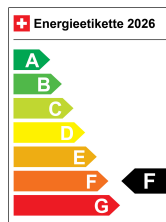

## Fahrzeugdaten

Inverkehrsetzung	3.2024
Fahrzeugart	Occasion
Aussenfarbe	grau
Kilometer	15700
Getriebsart	Automatik-Getriebe
Antriebsart	Allrad
Treibstoff	Benzin
Türen	5
Sitze	5
Innenfarbe	schwarz
Hubraum	1991 ccm
Zylinder	4
PS	306.00
Leergewicht	1645 kg
CO2-Emission	201 g/km
Energieeffizienz	