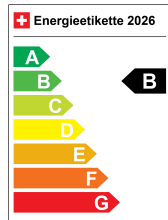

MERCEDES-BENZ MERCEDES-BENZ EQA 350 4MATIC

AMG Line | Premium Paket | MBUX Innovations-Paket | Fahrassistenz-Paket | Night-Paket

Fahrzeugdaten

Inverkehrssetzung	10.2021
Fahrzeugart	Occasion
Aussenfarbe	weiss
Kilometer	58700
Getriebsart	Automatik-Getriebe
Antriebsart	Allrad
Treibstoff	Elektro
Türen	5
Sitze	5
Innenfarbe	schwarz
PS	292.00
Leergewicht	2105 kg
CO2-Emission	0 g/km
Energieeffizienz	