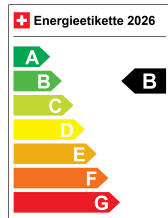

MERCEDES-BENZ MERCEDES-BENZ EQA 350 4MATIC

AMG Line | Premium Paket | MBUX Innovations-Paket | Fahrassistenz-Paket | Night-Paket

Fahrzeugdaten

Inverkehrssetzung	10.2021
Fahrzeugart	Occasion
Aussenfarbe	weiss
Kilometer	58300
Getriebsart	Automatik-Getriebe
Antriebsart	Allrad
Treibstoff	Elektro
Türen	5
Sitze	5
Innenfarbe	schwarz
PS	292.00
Leergewicht	2105 kg
CO2-Emission	0 g/km
Energieeffizienz	