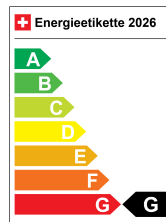

MERCEDES-BENZ MERCEDES-BENZ CLK 500 AMG Line

*** Sondermodell GIORGIO ARMANI *** | Harman Kardon Soundsystem | Sportfahrwerk | Vordersitze
heizbar

Fahrzeugdaten

Inverkehrssetzung	6.2006
Fahrzeugart	Occasion
Aussenfarbe	beige
Kilometer	33000
Getriebsart	Automatik-Getriebe
Antriebsart	Hinterradantrieb
Treibstoff	Benzin
Türen	2
Sitze	4
Innenfarbe	schwarz
Hubraum	4966 ccm
Zylinder	8
PS	306.00
Leergewicht	1785 kg
Verbrauch in l/100km	17.2/8.3/11.6 (St/Land/Tot)
CO2-Emission	275 g/km

Energieeffizienz

Euro Norm	-
Anhängelast geb. Norm	1500kg
Kommissionsnummer	U503920
Typenschein	1MD170
Garantie	Nein None
Listenpreis	CHF 111'780.-
Preis	CHF 59'900.-

Bemerkungen

Lackierung: Designo Sabbia magno
Polsterung: Leder / Stoff Amaretta

Standortabweichungen sind möglich. Bitte kontaktieren Sie uns vor der Fahrzeugbesichtigung. Die effektive Ausstattung kann von der publizierten Ausstat

Seriemässige Ausstattung

- ABS Antiblockiersystem
- Airbag Fahrer und Beifahrerseite
- Aussenspiegel elektrisch verstellbar und heizbar
- Aussentemperaturanzeige
- Automatische Lichteinschaltung
- Beifahrersitz elektrisch verstellbar mit Memory
- Bordcomputer
- Bremsassistent EBA