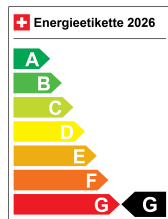

MERCEDES-BENZ

MERCEDES-BENZ C 43 AMG 4MATIC T-Modell "Executive Edition"

*** Sommerbonus *** | Fahrassistenz-Paket Plus | AMG Night-Paket Exterieur | AMG DYNAMIC PLUS Paket

Fahrzeugdaten

Fahrzeugart	Neu
Aussenfarbe	weiss
Kilometer	50
Getriebsart	Automatik-Getriebe
Antriebsart	Allrad
Treibstoff	Mild-Hybrid Benzin/Elektro
Türen	5
Sitze	5
Innenfarbe	schwarz
Hubraum	1991 ccm
Zylinder	4
PS	421.00
Leergewicht	1885 kg
CO2-Emission	206 g/km

Energieeffizienz

Euro Norm	-
Anhängelast geb. Norm	-kg
Kommissionsnummer	N106278
Typenschein	IVI
Garantie	Ja None
Listenpreis	CHF 124'139.-
Preis	CHF 95'900.-