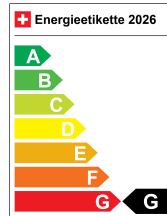

MERCEDES-BENZ

MERCEDES-BENZ C 43 AMG 4MATIC T-Modell "Executive Edition"

*** 1.9% Leasing *** | Fahrassistenz-Paket Plus | AMG Night-Paket Exterior | AMG DYNAMIC PLUS Paket

Fahrzeugdaten

Fahrzeugart	Neu
Aussenfarbe	weiss
Kilometer	50
Getriebsart	Automatik-Getriebe
Antriebsart	Allrad
Treibstoff	Mild-Hybrid Benzin/Elektro
Türen	5
Sitze	5
Innenfarbe	schwarz
Hubraum	1991 ccm
Zylinder	4
PS	421.00
Leergewicht	1885 kg
CO2-Emission	206 g/km

Energieeffizienz

Euro Norm	-
Anhängelast geb. Norm	-kg
Kommissionsnummer	N106278
Typenschein	IVI
Garantie	Ja None

Listenpreis CHF 124'139.-
Preis CHF 116'800.-