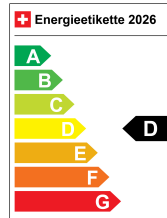

MERCEDES-BENZ MERCEDES-BENZ B 200

*** Sommerbonus *** | Fahrassistenz-Paket | PRE-SAFE® System | Spiegel-Paket | KEYLESS-GO

Fahrzeugdaten

Fahrzeugart	Neu
Aussenfarbe	silber
Kilometer	50
Getriebsart	Automatik-Getriebe
Antriebsart	Vorderradantrieb
Treibstoff	Mild-Hybrid Benzin/Elektro
Türen	5
Sitze	5
Innenfarbe	schwarz
Hubraum	1332 ccm
Zylinder	4
PS	163.00
Leergewicht	1490 kg
CO2-Emission	135 g/km

Energieeffizienz

Euro Norm	-
Anhängelast geb. Norm	-kg
Kommissionsnummer	N106180
Typenschein	IVI
Garantie	Ja
	None

Listenpreis	CHF 56'496.-
Preis	CHF 47'900.-