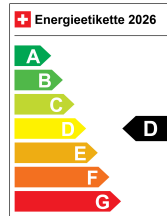

MERCEDES-BENZ MERCEDES-BENZ B 200

*** Nettopreis *** | Fahrassistenz-Paket | PRE-SAFE® System | Spiegel-Paket | KEYLESS-GO

Fahrzeugdaten

Fahrzeugart	Neu
Aussenfarbe	silber
Kilometer	50
Getriebsart	Automatik-Getriebe
Antriebsart	Vorderradantrieb
Treibstoff	Mild-Hybrid Benzin/Elektro
Türen	5
Sitze	5
Innenfarbe	schwarz
Hubraum	1332 ccm
Zylinder	4
PS	163.00
Leergewicht	1490 kg
CO2-Emission	135 g/km

Energieeffizienz

Euro Norm	-
Anhängelast geb. Norm	-kg
Kommissionsnummer	N106180
Typenschein	IVI
Garantie	Ja
	None

Listenpreis	CHF 56'496.-
Preis	CHF 45'900.-