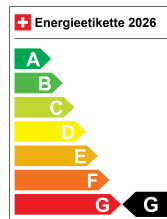

MERCEDES-BENZ MERCEDES-BENZ G 63 AMG 4X4²

*** Nettopreis *** | AMG Night-Paket II | Aktiv-Multikontursitz-Paket Plus | Schiebedach

Fahrzeugdaten

Fahrzeugart	Neu
Aussenfarbe	rot
Kilometer	50
Getriebsart	Automatik-Getriebe
Antriebsart	Allrad
Treibstoff	Mild-Hybrid Benzin/Elektro
Türen	5
Sitze	5
Innenfarbe	schwarz
Hubraum	3982 ccm
Zylinder	8
PS	585.00
Leergewicht	2565 kg
CO2-Emission	336 g/km

Energieeffizienz

Euro Norm	-
Anhängelast geb. Norm	3500kg
Kommissionsnummer	N106089
Typenschein	IVI
Garantie	Ja
	None
Listenpreis	CHF 368'698.-
Preis	CHF 264'900.-