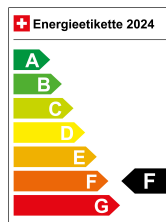

MERCEDES-BENZ

CLA Shooting Brake 35 AMG 4Matic 7G-DCT

Premium Paket | AMG Aerodynamik Paket | AMG Night Paket | Fahrassistenz Paket

Fahrzeugdaten

Inverkehrsetzung	3.2024
Fahrzeugart	Vorführmodell
Aussenfarbe	grau mét.
Kilometer	12000
Getriebsart	Automatisiertes Schaltgetriebe
Antriebsart	Allrad
Treibstoff	Benzin
Türen	5
Sitze	5
Innenfarbe	schwarz
Hubraum	1991 ccm
Zylinder	4
PS	306.00
Leergewicht	1790 kg
CO2-Emission	197 g/km

Energieeffizienz

Euro Norm	Euro 6d-TEMP
Anhängelast geb. Norm	1800kg
Kommissionsnummer	N104492
Garantie	Ja Ab 1. Inverkehrsetzung 36 Monate oder 100'000 km Garantie: 3 Jahre oder 100'000 km Gratis-Service: 10 Jahre oder 100'000 km (ab 1. Inv.)
Listenpreis	CHF 92'093.-
Preis	CHF 69'900.-

Standort Villmergen

Aufgrund von kurzfristigen Fahrzeugverschiebungen sind Standortabweichungen möglich. Bitte kontaktieren Sie uns vorab per Tel oder Mail: info@roberthuber.ch

Ihr Stern im Aargau

Dorfmatenstrasse 2	5612	Villmergen	056 619 17 17
Pilatusstrasse 33	5630	Muri	056 511 17 17
Mülligerstrasse 40	5210	Windisch	056 460 21 21
Birren 2	5703	Seon	062 775 28 28
Gewerbestrasse 2	5502	Hunzenschwil	062 889 70 70

Öffnungszeiten

Montag - Freitag	07:00 - 19:00 Uhr
Samstag	09:00 - 16:00 Uhr

roberthuber.ch/de/fahrzeuge/16258/download/

22-12-2024 12:34