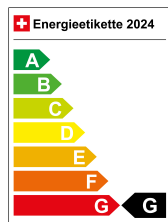

MERCEDES-BENZ AMG GT R Roadster

AMG Performance Sitze | Burmester High-End Surround-Sound-System | AMG Keramik Hochleistungs-Bremsanlage

Fahrzeugdaten

Inverkehrssetzung	3.2020
Fahrzeugart	Occasion
Aussenfarbe	Selenitgrau
Kilometer	7300
Getriebsart	Automatisiertes Schaltgetriebe
Antriebsart	Hinterradantrieb
Treibstoff	Benzin
Türen	2
Sitze	2
Innenfarbe	Leder grau
Hubraum	3982 ccm
Zylinder	8
PS	585.00
Leergewicht	1754 kg
CO2-Emission	294 g/km
Energieeffizienz	