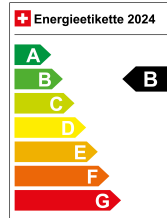

MERCEDES-BENZ

EQB 350 4Matic Swiss Star AMG Line

1,9% Leasing | Premium Plus Paket | Variable Dämpfung | Night Paket | MBUX Innovations Paket

Fahrzeugdaten

Fahrzeugart	Neu
Aussenfarbe	schwarz mét.
Kilometer	50
Getriebsart	-
Antriebsart	Allrad
Treibstoff	Elektro
Türen	5
Sitze	7
Innenfarbe	schwarz
PS	292.00
Leergewicht	2303 kg
Benzinäquivalent in l/100km	2.3
CO2-Emission	-
Energieeffizienz	